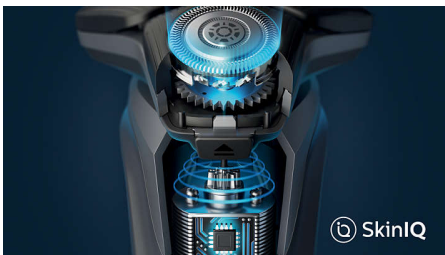

Sensor Power Adapt

La afeitadora eléctrica cuenta con un sensor de vello facial inteligente que detecta la densidad del pelo 125 veces por segundo. La tecnología adapta automáticamente la potencia de corte para un afeitado suave y sin esfuerzo.