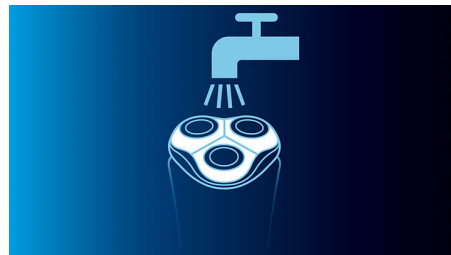

Бритва, яку можна мити

Електробритва, яку можна повністю мити, має систему QuickRinse для забезпечення чистоти швидше

Специфікації

Акcesуари

Технічне обслуговування: Щітка для очищення, Захисний ковпачок

Потужність

Тип батареї: Літій-іонна
Автоматичний вибір напруги: 100–240 В
Споживання енергії в режимі очікування: < 0,2 Вт
Максимальне споживання енергії: 5,4 Вт

Конструкція

Ручка: Зручно тримати, Ручка з гумовими накладками
Завершення: Блискавчаста пластикова передня частина корпусу, Пластмасове декоративне кільце
Колір: Блакитний і білий

Обслуговування

2 роки гарантії
Запасна головка: Заміняйте кожні 2 роки на HQ8, HQ8 замінено на SH50

Ефективність гоління

Повторення контурів: Динамічне повторення контурів

Система гоління: Super Lift&Cut

Простота у користуванні

Дисплей: 1 світлодіодна індикація, Індикація заряду, Індикація розрядження батареї, Індикація зарядженої батареї, Індикація швидкого зарядження

Зарядження: Можна заряджати, Робота від акумулятора та мережі, 3 хв. швидкого зарядження для 1 гоління

Чищення: Бритва, яку можна мити, Відділення для волосся, яке можна швидко сполоснути водою

Час гоління:

40+ хвилин

Час зарядження: 8 годин