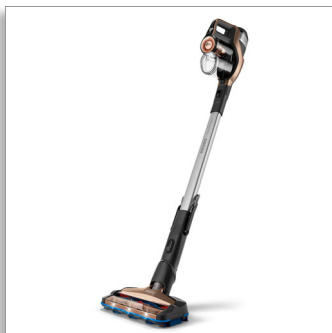

Philips SpeedPro Max  
Вертикална  
прахосмукачка

Накрайник за засмукване на  
360°

25,2 V, до 65 мин време на  
работа  
2 в 1: ръчна и за прах

XC7041/01

## Най-бързото безкабелно почистване\*

с накрайник за засмукване на 360°

Революционната прахосмукачка SpeedPro Max с накрайник за засмукване на 360° събира повече мръсотия с всяко движение, напред и назад – дори в ъглите, както и по мебели. Почиствайте повече за по-малко време, както върху твърди повърхности, така и върху килими.

### Ненадмината скорост

- Накрайник за засмукване на 360° улавя прах и мръсотия от всички страни
- LED накрайникът разкрива незабележим прах и мръсотия