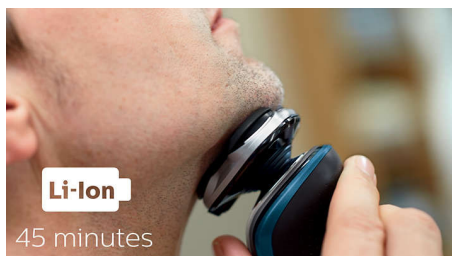

45 minutos de afeitado sin cable

Obtendrás más de 45 minutos de funcionamiento, es decir, 15 afeitadas, con solo una hora de carga. Esta afeitadora solo funciona en modo inalámbrico.

S5420/04