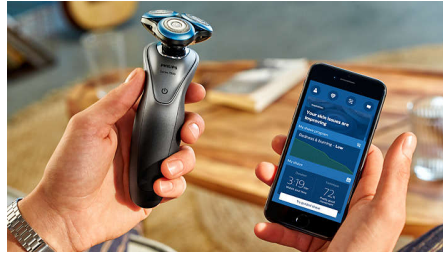

Plan de afeitado personal

Con un plan personal desarrollado junto con dermatólogos, podrás resolver problemas de la piel como el enrojecimiento, la irritación o el vello subcutáneo a través de la aplicación GroomTribe conectada. Realiza un seguimiento de tu progreso, afeitado tras afeitado, y desarrolla una rutina de afeitado y una técnica que se adapten a ti.