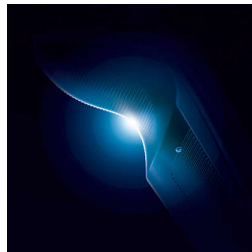

Головки бритви GyroFlex 3D повторюють будь-які контури обличчя, зменшуючи тиск і подразнення шкіри.

Бритвені головки UltraTrack

Ретельніше гоління з мінімальним подразненням шкіри. Бритвенна головка має 3 спеціальні доріжки для гоління: мікропрорізи для звичайних волосинок, канали для довших волосинок або тих, які щільно прилягають, та мікроотвори для найкоротшої щетини.

Технологія Super Lift & Cut Action

Вбудована система з двома лезами електробритви Philips піднімає волосся для комфортного зрізання нижче рівня шкіри, щоб забезпечити ретельніше гоління.

AquaTec

Ущільнення Aquatec для сухого та вологого гоління у цій електричній бритві дає змогу обирати спосіб гоління. Ви можете вибрати комфортне сухе або освіжаюче вологе гоління з використанням гелю чи піни для додаткового комфорту.

SkinGlide

Поверхня бритвенної головки SkinGlide у цій електричній бритві забезпечує мінімальне тертя, тому гладко ковзає по шкірі для ретельного та легкого гоління.

Зручно тримати

Зручна ергономічна ручка бритви із нековзким покриттям для ретельного контролю та надзвичайно гладкого гоління.