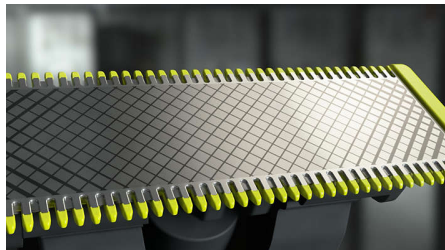

Rajaa partasi

Rajaat partasi tarkasti hetkessä kaksipuolisella terällä, joten näet koko ajan miten terä etenee.

Aja partasi

Voit ajaa kaikenpituiset partakarvat kasvusuuntaa vastaan helposti.

12 pituusasetuksen ohjauskampa

Kuiva- ja märkäajoon tarkoitettun parranajokoneen 12 pituusasetuksen avulla trimmaat partasi haluamasi pituiseksi 0,5 – 9 mm:n välillä.

Kaksipuolinen terä

OneBlade myötäilee kasvojesi muotoja, joten voit trimmata ja ajaa partasi helposti ja miellyttävästi. Kaksipuolisen terän ansiosta voit rajata parran tarkasti ja ajaa parran kumpaan suuntaan tahansa.