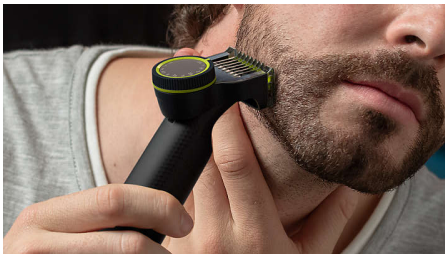

Trimmaa, rajaa ja ajele

Pitkätkin partakarvat

Philips OneBlade Pro on edistyksellinen hybridiparranajokone, joka soveltuu parranajon lisäksi myös trimmaukseen ja rajaamiseen. Unohda muut laitteet ja monimutkaiset työvaiheet – OneBlade hoitaa kaiken!

Helppokäyttöinen

- Terät kestävät jopa 4 kuukautta
- Valmiina käyttöön heti latauksen jälkeen
- Seuraa latausta
- Rajaa partasi tarkasti
- Kuiva- ja märkäajoon

Miellyttävä parranajo

- Ainutlaatuinen OneBlade-tekniikka
- Aja partasi

Tarkka ajotulos

- Rajaa partasi

Tasainen trimmausjälki

- Trimmaa partasi
- Saat juuri haluamasi pituuden

Kohokohdat

Ainutlaatuinen OneBlade-tekniikka

Parran ja viiksien sekä vartalokarvojen trimmaukseen tarkoitettulla Philips OneBladella trimmaat, rajaat ja ajelet kaiken pituisia ihokarvoja. Sillä ajo on helppoa ja miellyttävää pinnan ja pyöristettyjen kärkien ansiosta. Leikkuuosaa liikkuu 200x sekunnissa, joten se leikkaa pitkätkin karvat tehokkaasti.

Trimmaa partasi

Trimmaa sänkesi haluamasi pituiseksi. Philipsin OneBlade -trimmerin mukana toimitetaan ohjauskampa, jossa on 12 pituusasetusta. Pituusasetuksilla trimmaat partasi aina lyhyestä sängestä pidempään partaan.