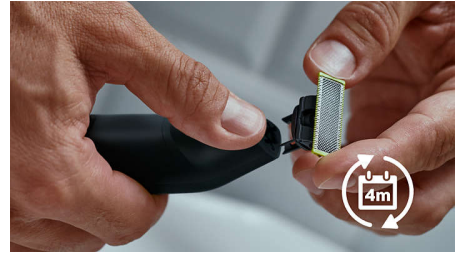

Kestävä OneBlade

Vaihda terä 4 kuukauden* välein, niin teho säilyy optimaalisena. Vihreä merkivalo palaa, kun terä on kulunut loppuun.