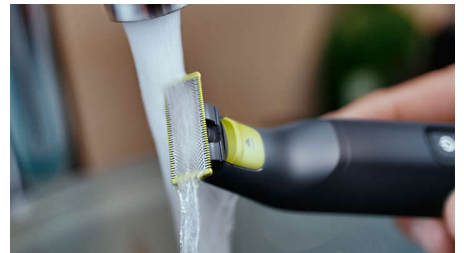

Kuiva- ja märkäajo

Vedenkestävällä parranajokoneella voit ajaa parran pesualtaan äärellä tai suihkussa. Kuiva- ja märkäajoon soveltuva OneBlade on helppo puhdistaa ja sitä voi käyttää vaahdon kanssa tai ilman.