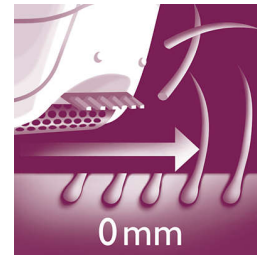

Kohokohdat

Leveä epilointipää

Erittäin leveä epilointipää irrottaa entistä enemmän ihokarvoja yhdellä vedolla, ja saat kestävän sileän tuloksen muutamassa minuutissa.

Ihon venytin

Tämä innovatiivinen toiminto pitää ihon kireällä epiloinnin aikana, jolloin epilointipää kulkee iholla kivuttomammin**

Johdoton

Jopa 40 minuuttia langatonta epilointia, nopea tunnin lataus.

1360 pinsetin liikettä sekunnissa

Nopea ja tehokas epilointi yli 1300:lla pinsetin liikkeellä sekunnissa.

Kuivaan ja märkään käyttöön

Laitteen käyttäminen on miellyttävää sekä suihkussa että sohvalla katsoessasi televisiota.

Herkkien ihoalueiden suojus

Epilaattorissa on herkkien ihoalueiden suojus. Se sopii erityisesti herkälle iholle ja hellävaraiseen epilointiin herkällä ihoalueilla.

Kuviolliset keraamiset levyt

Tämän epilaattorin kuviolliset keraamiset levyt irrottavat hellävaraisesti lyhyimmätkin ihokarvat.

Ajopää, jossa kampa

Irrottava ajopää myötäilee täydellisesti bikinirajan tai kainaloiden muotoja ja ajaa karvat tarkasti. Mukana myös ohjauskampa.