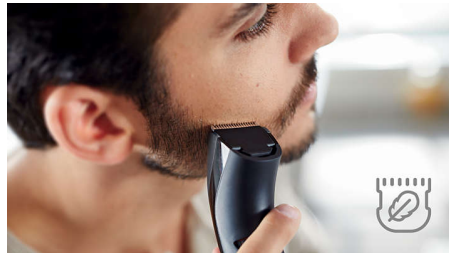

Alto rendimiento, suave con la piel

Las cuchillas permanecen muy afiladas para cortar siempre el vello perfectamente y de forma eficaz, pero cuentan con puntas redondeadas para evitar la irritación.