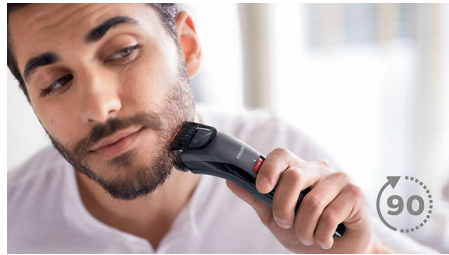

Puede usarse con y sin cable

Uso con o sin cable. Dispondrás de 90 min. de uso sin cable después de 1 h de carga.

Alto rendimiento, suave con la piel

Las cuchillas permanecen muy afiladas para cortar siempre el vello perfectamente y de forma eficaz, pero cuentan con puntas redondeadas para evitar la irritación.