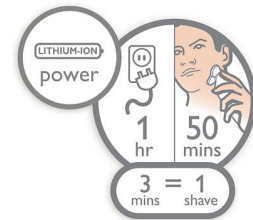

Gebruik zonder kabel - 50 min.

Met de energiebesparende, krachtige lithium-ionbatterij hebt u meer scheerminuten per oplaadbeurt. Laad het scheerapparaat een uur op en u kunt tot wel 50 minuten scheren. Drie minuten opladen is genoeg voor één scheerbeurt.

Batterij-indicator met 2 niveaus

Op het multifunctionele LED-display kunt u zien wanneer de batterij bijna leeg is, wanneer u een nieuw scheerhoofd nodig hebt en wanneer de reisvergrendeling is ingeschakeld. De reisvergrendeling voorkomt dat het product per ongeluk wordt ingeschakeld. Wanneer u een willekeurige knop 3 seconden ingedrukt houdt, wordt de reisvergrendeling geactiveerd, zodat het product niet per ongeluk kan worden ingeschakeld. Een rood slotje geeft aan wanneer de reisvergrendeling ingeschakeld is.