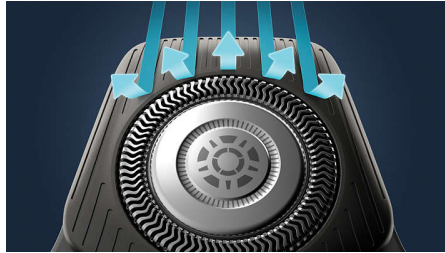

Cabezales de precisión de guía para el vello

Esta nueva afeitadora de precisión de forma está mejorada con canales de guía para el vello a fin de tener un corte óptimo y una mayor comodidad para la piel.