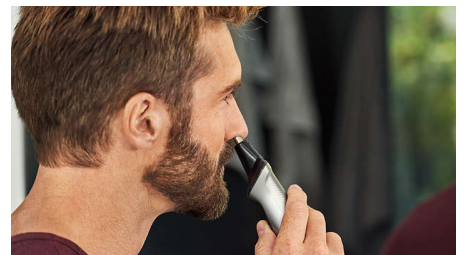

Recortador para nariz y orejas

Evita los cortes y rasguños, ya que la cortadora de cabello todo en uno quita rápidamente el vello no deseado de la nariz y las orejas.