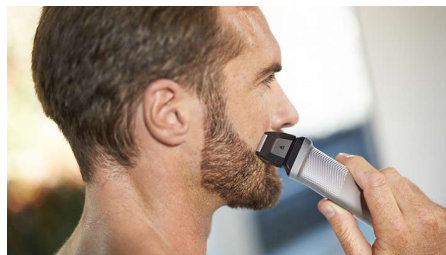

Afeitadora de precisión

Utilizá la afeitadora de precisión después del recorte para arreglar los vellos en los bordes de mejillas, mentón y cuello.