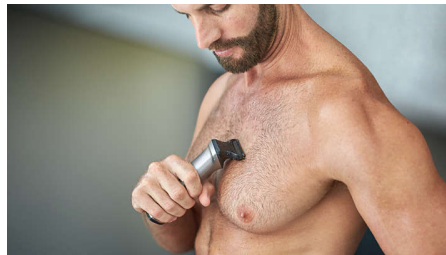

Estilo y precisión máximos

Recortador 16 en 1 de primer nivel para la máxima versatilidad

Perfeccioná tu estilo con nuestro recortador más preciso y versátil. Gracias a los 16 accesorios de primer nivel, podés diseñar tu estilo único, de pies a cabeza. Disfrutá la máxima precisión con las cuchillas DualCut y un mayor control con un mango antideslizante de goma.

Destacados

Tecnología DualCut

Esta máquina para cortar cabello todo en uno cuenta con la tecnología avanzada DualCut para una máxima precisión. Viene con cuchillas dobles y está diseñada para mantenerse tan afilada como el primer día.

16 accesorios para rostro, cabello y cuerpo

El recortador de pelo todo en uno Philips Multigroom 7000 incluye 16 accesorios para ofrecer una solución de afeitado corporal completo.

Recortador metálico

Conseguí líneas perfectas y rectas y recortá de manera uniforme el vello más grueso, gracias a las precisas cuchillas de acero del cortabarba. Estas cuchillas anticorrosivas no se oxidan y se autoafilan para durar más tiempo.

Afeitadora corporal con protección para la piel

Afeitá con toda comodidad la zona bajo el cuello con nuestro exclusivo sistema de protección de la piel que protege incluso las áreas más sensibles del cuerpo para que puedas afeitarte a una longitud de 0,5 mm