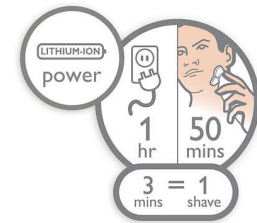

Penggunaan nirkabel - 50 menit

Baterai lithium-ion yang kuat dan hemat energi membuat Anda bisa lebih sering bercukur dalam satu kali pengisian daya. Isi daya selama satu jam dan Anda bisa bercukur hingga 50 menit. Isi daya selama 3 menit dan daya yang ada akan cukup untuk satu kali bercukur.

Indikator baterai 2 tingkat

Layar LED multi-level menunjukkan kapan baterai hampir habis, kapan Anda perlu kepala cukur baru, dan kapan travel lock aktif. Travel lock mencegah agar produk tidak menyala secara tidak sengaja. Tekan tombol mana saja selama 3 detik untuk mengaktifkan travel lock, agar produk tidak menyala secara tidak sengaja. Simbol kunci warna merah akan muncul jika travel lock aktif.