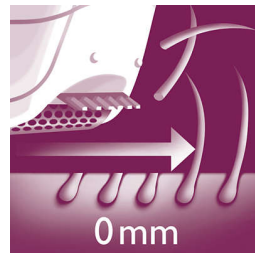

Dodatak za masažu

Masažna traka s nježnom vibracijom stimulira i smiruje kožu za ugodnu epilaciju.

Nježni diskovi za izvlačenje dlačica

Ovaj epilator ima nježne diskove za izvlačenje dlačica koji uklanjaju dlačice bez čupanja.

Mokro i suho

Za mokro i suho brijanje.

Postavke za dvije brzine

Ovaj epilator ima dvije postavke za brzinu. Brzina 1 za izuzetno nježnu epilaciju i brzina 2 za izuzetno učinkovitu epilaciju.

Glava za brijanje s češljem

Odvojiva glava za brijanje savršeno prati konture bikini linije ili pazuha radi osiguravanja glatkog brijanja. Isporučuje se sa češljem za podrezivanje.

Kapica za osjetljiva područja

Ovaj epilator ima kapicu za osjetljiva područja. Posebno je prilagođena osjetljivijoj koži, omogućavajući nježniju epilaciju osjetljivih područja.