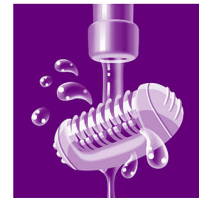

Dodatak za masažu

Masažna traka s nježnom vibracijom stimulira i smiruje kožu za ugodnu epilaciju.

Nježni diskovi za izvlačenje dlačica

Ovaj epilator ima nježne diskove za izvlačenje dlačica koji uklanjaju dlačice bez čupanja.

Mokro i suho

Za mokro i suho brijanje.

Postavke za dvije brzine

Ovaj epilator ima dvije postavke za brzinu. Brzina 1 za izuzetno nježnu epilaciju i brzina 2 za izuzetno učinkovitu epilaciju.

Glava za brijanje s češljem

Odvojiva glava za brijanje savršeno prati konture bikini linije ili pazuha radi osiguravanja glatkog brijanja. Isporučuje se sa češljem za podrezivanje.

Kapica za osjetljiva područja

Ovaj epilator ima kapicu za osjetljiva područja. Posebno je prilagođena osjetljivijoj koži, omogućavajući nježniju epilaciju osjetljivih područja.

Glava koja se može prati

Glava se može odvojiti i oprati pod mlazom vode, za bolju higijenu.

Specifikacije

Dodatna oprema

Torbica
Četka za čišćenje
Odvojiva glava za brijanje
Kapica za osjetljiva područja