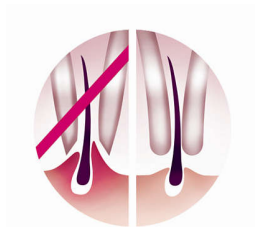

Glatka koža

- Nježni diskovi za izvlačenje dlačica uklanjaju dlačice bez čupanja

Predivna koža

- Četka za piling za još sjajniju kožu.
- Vibrirajuća masažna traka stimulira kožu

Ugodna epilacija

- Odaberite postavku koja odgovara vašim potrebama
- Za mokro i suho brijanje, pod tušem ili izvan njega
- Epilacijska glava koja se može u potpunosti oprati osigurava optimalnu higijenu

Rješenja za osjetljiva područja

- Glava za brijanje savršeno prati konture kako bi se osiguralo glatko brijanje
- Kapica za osjetljivu kožu

Istaknute znač.

Četka za piling

Jedinstveni dizajn iz tvrtke Philips koji obuhvaća hipoalergenska vlakna za optimalnu higijenu, savršeno pristaje u vašu ruku za optimalno rukovanje u svim uvjetima, a može se koristiti na suhoj i vlažnoj koži.

Dodatak za masažu

Masažna traka s nježnom vibracijom stimulira i smiruje kožu za ugodnu epilaciju.

Nježni diskovi za izvlačenje dlačica

Ovaj epilator ima nježne diskove za izvlačenje dlačica koji uklanjaju dlačice bez čupanja.

Odvojiva glava za brijanje savršeno prati konture bikini linije ili pazuha radi osiguravanja glatkog brijanja. Isporučuje se sa češljem za podrezivanje.

Kapica za osjetljiva područja

Ovaj epilator ima kapicu za osjetljiva područja. Posebno je prilagođena osjetljivijoj koži, omogućavajući nježniju epilaciju osjetljivih područja.