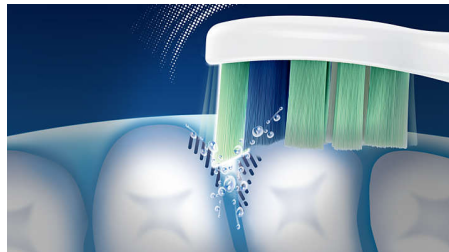

Recommended by dental professionals world wide

- 効果的な歯垢除去で虫歯予防に
- 歯と歯ぐきにやさしい

特長

虫歯予防に

歯垢を効果的に除去し、歯の裏側もしっかり磨けるため、毎日の歯磨きで虫歯を予防します。

手磨きよりも多くの歯垢を除去

手磨きだけの場合よりも、効率よく歯垢を除去します。

独自開発・音波水流

振動と振幅により音波水流を発生し、毛先の届きにくい所（歯と歯の間や、歯と歯ぐきの間）の歯垢を効果的に除去します。

やさしく安心

歯科矯正やインプラントにもご使用いただけます。

歯の裏側にも届きやすい

この歯垢除去用ブラシヘッドは、スリムで角度が付いており、歯の裏側や届きにくい場所もしっかりと磨けます

手の届きにくい部分にも対応

スリムで角度の付いたネックと握りやすいグリップで、手磨きでは届きにくい場所もしっかりと磨けます。

イージースタート

イージースタートでは、ソニックアーに慣れていただくまで、使いはじめ最初の14回は出力レベルを調整し、手磨きから楽に移行できるようにします。

スマートタイマー

2分間のオートストップ機能で、米国の歯科専門家が推奨する2分間のブラッシング時間をお知らせします。

カドペーサー

磨き時間をタイマーでお知らせ。歯と歯ぐきの上下・表裏4つのセクションを均等にブラッシングできます。

仕様

デザインと仕上げ