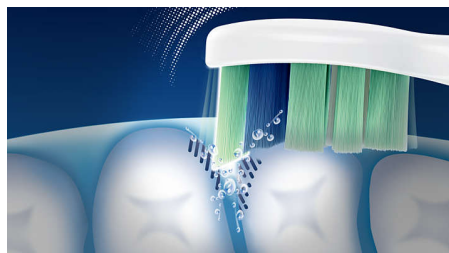

歯列にフィットする歯の形に合わせたカッティングデザインで効率よく歯垢を除去。また、奥歯の裏側などの磨きにくいところにも毛先が届きます。

理想的な歯磨きをサポート

- カドペーサー機能搭載
- 推奨ブラッシング時間に従って磨けるスマートタイマー

1人1人に合ったブラッシング方法を提案

- イージースタート機能は、手磨きからの移行をサポートします。

優れた洗浄性能を実感

- 手磨きよりも多くの歯垢を除去
- 角度の付いたブラシヘッドで歯の裏側にも届きやすい
- 手磨きでは届きにくい場所もしっかり磨ける
- 独自開発・音波水流

Recommended by dental professionals world wide

- 効果的な歯垢除去で虫歯予防に
- 歯と歯ぐきにやさしい

特長

虫歯予防に

歯垢を効果的に除去し、歯の裏側もしっかり磨けるため、毎日の歯磨きで虫歯を予防します。

手磨きよりも多くの歯垢を除去

手磨きだけの場合よりも、効率よく歯垢を除去します。

独自開発・音波水流

振動と振幅により音波水流を発生し、毛先の届きにくい所（歯と歯の間や、歯と歯ぐきの間）の歯垢を効果的に除去します。

やさしく安心

歯科矯正やインプラントにもご使用いただけます。

歯の裏側にも届きやすい

この歯垢除去用ブラシヘッドは、スリムで角度が付いており、歯の裏側や届きにくい場所もしっかりと磨けます

手の届きにくい部分にも対応

スリムで角度の付いたネックと握りやすいグリップで、手磨きでは届きにくい場所もしっかりと磨けます。

イージースタート

イージースタートでは、ソニックアーに慣れていただくまで、使いはじめ最初の14回は出力レベルを調整し、手磨きから楽に移行できるようにします。

スマートタイマー

2分間のオートストップ機能で、米国の歯科専門家が推奨する2分間のブラッシング時間をお知らせします。

カドペーサー

磨き時間をタイマーでお知らせ。歯と歯ぐきの上下・表裏4つのセクションを均等にブラッシングできます。

仕様

デザインと仕上げ