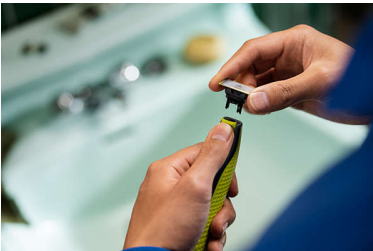

Mesje dat niet snel slijt

Duurzaam roestvrijstalen mes dat u tot wel 4 maanden kunt gebruiken**, zodat u dat frisse gevoel houdt. Wanneer het uitwerppictogram

op het mes verschijnt, zijn de prestaties van het mes mogelijk niet meer optimaal. Het is tijd om het mes te vervangen voor de beste scheerervaring