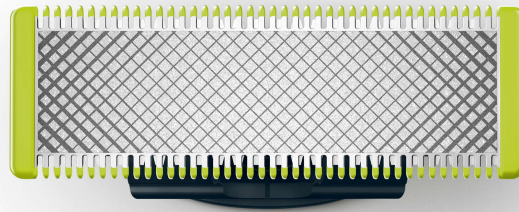

### OneBlade

1 vervangmesje

1 x Original

Past op alle OneBlade-handgrepen

Roestvrijstalen mes dat u tot wel 4 maanden kunt gebruiken\*, zodat u dat frisse gevoel houdt

QP210/50

## Trim, scheer en style haar van alle lengtes

All-in-one styler voor precisie en prestaties. OneBlade

Trim, style en scheer haar van iedere lengte met de revolutionaire OneBlade. Deze hybride styler, met unieke OneBlade-technologie heeft een snel bewegend mesje wat met 200 bewegingen per seconde moeiteloos haar van iedere lengte afscheert.

## Unieke OneBlade-technologie

De Philips OneBlade is een revolutionaire nieuwe hybride styler die op elke haarlengte strakke lijnen en randen kan trimmen of scheren. Dankzij het dubbele beschermingssysteem – een glijcoating en afgeronde uiteinden – wordt scheren gemakkelijker en comfortabeler. Het scheerapparaat heeft een snelbewegend mesje waardoor het geschikt is voor elke haarlengte.

## Dubbelzijdig mesje

Snijdt zowel naar boven als beneden. Met het dubbelzijdige mesje krijgt u in enkele seconden de perfecte lijnen, zodat u elke geknipte haar kunt zien.