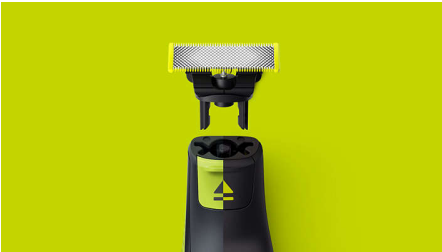

Past op alle OneBlade-handgrepen

Past op de OneBlade (QP14xx, QP25xx, QP26xx, QP27xx, QP28xx) en de OneBlade Pro (QP65xx, QP66xx)