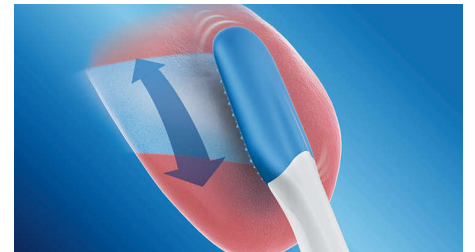

Besonders gründliche Tiefenreinigung

Mit unserem DeepClean-Modus können Sie sich auf bestimmte Bereiche konzentrieren und diese besonders gründlich putzen. Wir haben unsere einzigartige Bürstenkopfbewegung um ein verlängertes 3-Minuten-Putzprogramm erweitert, damit Ihre Zähne tiefengereinigt werden.

Bis zu 2 x gesündere Zähne

Stecken Sie den AdaptiveClean-Bürstenkopf auf, und erleben Sie eine sanfte Tiefenreinigung, die Ihr Zahnfleisch bis zu 2 Mal gründlicher reinigt als eine Handzahnbürste. Die weichen Seiten aus Gummi passen sich den Konturen Ihrer Zähne und des Zahnfleischs an, um so übermäßigen Druck zu absorbieren. Die Borsten dringen

tief in die Zahnzwischenräume ein und sorgen so für eine angenehme, effektive und gründliche Reinigung.

Philips Sonicare TongueCare+

Auf der porösen Oberfläche der Zunge siedeln sich häufig Bakterien an, die die Borsten Ihrer Zahnbürste nicht erreichen. Mit der Philips Sonicare TongueCare+ Zungenbürste verwandeln Sie Ihre Philips Sonicare Zahnbürste mit einem Klick in einen leistungsstarken Zungenreiniger. Er nutzt Schalltechnologie, um Ablagerungen mit 31.000 Bewegungen pro Minute zu lösen und zu reinigen. Die 240 flexiblen Mikrobörsten sorgen für eine Tiefenreinigung und entfernen unter der Oberfläche versteckte Bakterien, die schlechten Atem verursachen.