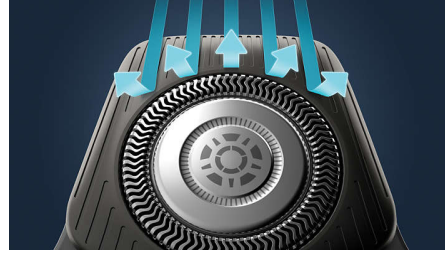

Kohokohdat

SteelPrecision-terät

Tehokas ja hellävarainen: Philips-parranajokoneen 45 itseteroittuvaa SteelPrecision-terää tekevät jopa 90 000 leikkausliikettä minuutissa. Yksi veto leikkaa enemmän partakarvoja** ja ajotulos on siisti ja miellyttävä.

PowerAdapt-tunnistin

Sähkökäyttöisen parranajokoneen älykäs tunnistin tarkistaa parran tiheyden 125 kertaa sekunnissa. Tekniikka säätelee leikkaustehon automaattisesti, ja parranajo on vaivatonta ja hellävaraista.

Joustavat 360-D-ajopäät

Kasvojen muotoja myötäilevän sähkökäyttöisen Philips-parranajokoneen 360 astetta kiertyvät ajopäät takaavat tarkan ja mukavan ajotuloksen.

Karvoja ohjaavat tarkkuusterät

Tämän uuden tarkkuusparranajokoneen ohjauskanavat optimoivat leikkuutuloksen ja miellyttävän tunteen.

Avaus yhdellä painikkeella

Parranajokone on helppo puhdistaa. Avaa ajopää yhdellä painalluksella ja huuhtelee vedellä.

Teränsuojusjärjestelmä

Nenä-, korva- ja kulmakarvatrimmeri on suunniteltu turvallisuus ja käyttömukavuus huomioiden. Teränsuojusjärjestelmä takaa siistin tuloksen ilman nykimistä ja se peittää terät siten, että ne eivät kosketa ihoa.