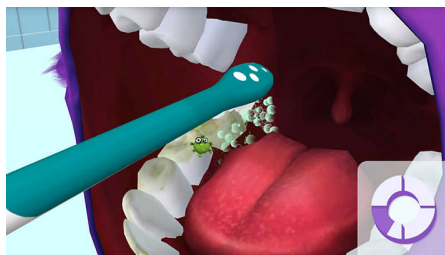

Coach personnel de brossage

Les enfants naviguent dans l'application avec l'aide de Sparkly, leur compagnon d'apprentissage, dont la bouche sert de guide visuel de brossage, afin d'apprendre à se brosser soigneusement chaque partie de la bouche.