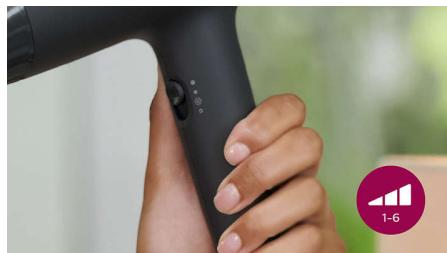

6 nastav. tepl. a rychl. vysouš.

Snadno si vyberte kombinaci teploty a rychlosti, která nejlépe vyhovuje vašim vlasům a stylu. Šest různých nastavení zajišťuje přesné ovládání pro úpravu účesu na míru.