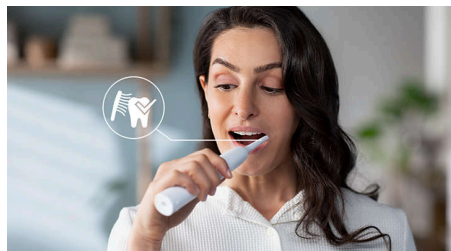

Säker och skonsam att använda

Sonicare-tandborsten ger dig en grundlig rengöring utan att påfresta tänder och tandkött. Skonsamma men kraftfulla soniska vibrationer ger en utomordentlig rengöring samtidigt som de är skonsamma mot tänder och tandkött.