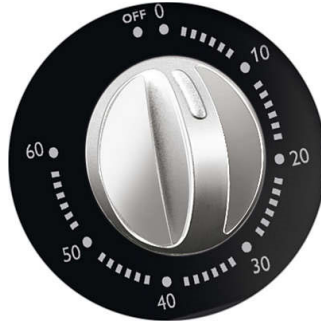

Χρονόμετρο 60 λεπτών

Χρονόμετρο 60 λεπτών με ένδειξη ετοιμότητας και αυτόματη διακοπή λειτουργίας.