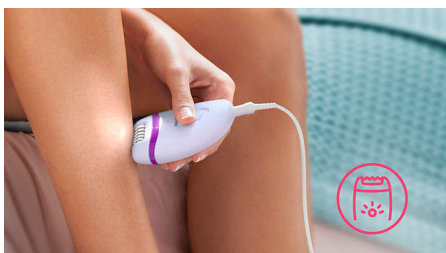

Підсвітка

Завдяки унікальній вбудованій підсвітці Ви будете пропускати менше волосся, що гарантує ефективнішу епіляцію.