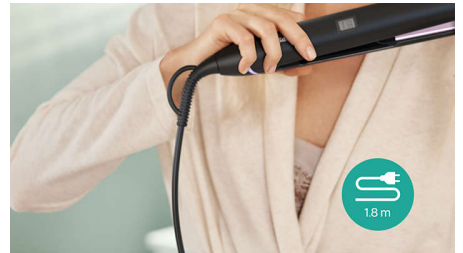

Αντιθερμική άκρη

Η άκρη της συσκευής είναι από ειδικό θερμομονωτικό υλικό για να παραμένει κρύα. Μπορείτε να την κρατήσετε με ασφάλεια ενώ φορμάρετε τα μαλλιά σας, για τέλειες μπούκλες και κυματισμούς.

Γρήγορη προθέρμανση

Αυτή η συσκευή styling μαλλιών ζεσταίνεται γρήγορα και είναι έτοιμη για χρήση σε 30 δευτερόλεπτα.

Καλώδιο 1,8 μ.

Πρακτικό στη χρήση, χάρη στο καλώδιο ρεύματος 1,8 μ.

Αυτόματη απενεργοποίηση