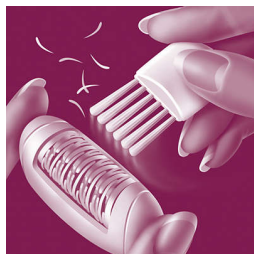

Întreținere ușoară

- Perie de curățare inclusă și cap de epilare lavabil.
- Husă mică pentru stocare ușoară.

Repere

Epilare eficientă

Epilatoarele noastre sunt prevăzute cu discuri concepute în mod unic care prind și cele mai scurte fire de păr (0,5 mm). Asta înseamnă fire de păr de 4 ori mai scurte decât poate îndepărta ceara, pentru o piele fără păr până la 4 săptămâni.

Epilator pentru picioare și brațe

Epilatorul Satinelle are un cap mare pentru epilarea rapidă a picioarelor și brațelor. Conturul rotunjit se potrivește perfect cu mâna ta pentru o îndepărtare confortabilă a părului.

Mini epilator fără fir

Mini-epilatorul are un cap îngust, conceput specific pentru a prinde firele de păr în zonele greu accesibile, fără a trage de piele. Funcționează cu baterie, pentru confort maxim.

Pensetă pentru retușuri faciale și sprâncene

Acest set are o pensetă ideală pentru îndepărtarea firelor de păr de pe față (buza superioară, maxilare) sau pentru conturarea sprâncenelor.

Curățare ușoară

Este inclusă o perie de curățare pentru îndepărtarea firelor de păr de pe discurile epilatorului. Capetele de epilare lavabile ajută la menținerea igienei.