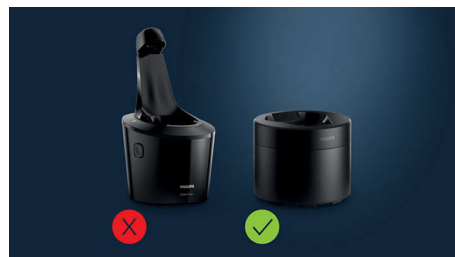

Dotazione sufficiente per 18 mesi

Fino a 18 mesi di rasatura fresca con questa confezione di cartucce da 6 pezzi.

Per custodia di pulizia rapida

La cartuccia è compatibile con la custodia di pulizia rapida Philips.