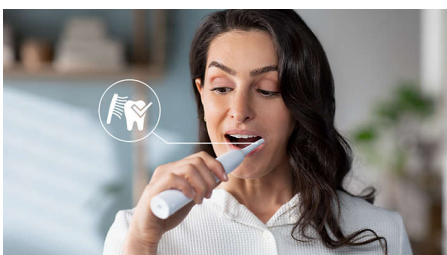

## Avanceret Sonicare-teknologi

Kraftige vibrationer i børstehårene driver mikrobobler dybt ind mellem tænderne og langs tandkødsranden for en forfriskende oplevelse. Du får to måneders manuel børstning på kun to minutter.\*\* 31000 børstebevægelser pr. minut rengør skånsomt tænderne, opbryder plak, og stryger væk for en enestående daglig rengøring.

## Fjerner plak tre gange bedre\*

Det er klinisk dokumenteret, at en elektrisk Sonicare-tandbørste med avanceret sonic teknologi fjerner plak op til tre gange bedre\* end en manuel tandbørste. Den fjerner plak fra dine tænder og langs tandkødsranden, samtidig med at tandkødet beskyttes.

## Beskytter dit tandkød

Den indbyggede tryksensor registrerer automatisk det tryk, du påfører, advarer dig og reducerer tandbørstens vibrationer automatisk

for at beskytte dit tandkød. Tandbørsten udsender en pulserende lyd som en påmindelse om at lette trykket. 7 ud af 10 personer fandt ud af, at denne funktion hjalp dem med at blive bedre til at børste deres tænder.