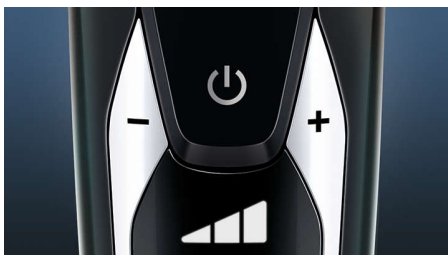

Přednosti

Systém břitů V-Track PRO

Pro dokonale hladké oholení. Patentované břity V-Track Precision PRO zajistí, aby byl každý vous v ideální pozici pro oholení, od jednodenního po třídní strniště, a to i u vousů, které leží naplocho nebo jsou různě dlouhé. Holí o 30 % blíže k pokožce na méně tahů a vaši pokožku zanechávají ve skvělém stavu.

Hlavy s 8 směry detekce křivek

Sledujte každý obrys své tváře a krku pomocí hlav s 8 směry detekce křivek. Zachytíte tak o 20 % více vousů při každém tahu. To vám zajistí mimořádně důkladné a hladké oholení.

Vlastní nastavení citlivosti

Vyberte si mezi třemi režimy a holení si přizpůsobte: Sensitive – pro šetrné, ale důkladné oholení. Normal – pro důkladné, každodenní holení. Fast – pro rychlé holení, které šetří čas.