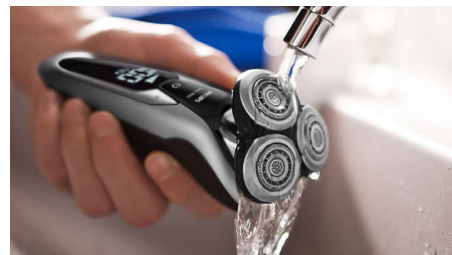

Plně omyvatelný holicí strojek

Stačí otevřít hlavu holicího strojku a propláchnout ho pod tekoucí vodou.