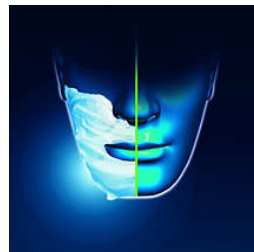

Aquatec

Dankzij de Aquatec-afdichting voor nat en droog scheren van het elektrische scheerapparaat hebt u de keuze tussen comfortabel droog scheren of verfrissend nat scheren met scheerschuim of gel voor extra huidcomfort.