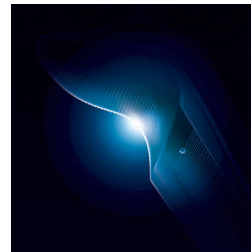

Gemakkelijk vast te houden

De antislipafwerking van het ergonomische handvat biedt ultieme controle, zodat u uiterst nauwkeurig kunt scheren.