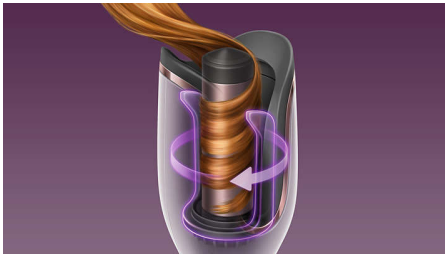

Prachtige krullen, twee keer zo snel*

De MoistureProtect automatische krultang creëert prachtige, glanzende krullen dankzij het innovatieve slimme krulsysteem. Dankzij het unieke open design met langere staven style je twee keer zoveel haar tegelijk* en blijft de natuurlijke vochtbalans behouden.

Prachtig gestyled haar

- 27 stylingmogelijkheden om elk type krul te maken
- Smart Curl-kapjes volgen de richting van je haar

Betere haarverzorging

- Keramische platen met keratine voor glad en beschermd haar
- MoistureProtect-technologie behoudt de natuurlijke vochtbalans van je haar
- Ontworpen om het vastzitten van haren te voorkomen
- Ionenverzorging voor glad, glanzend en niet-pluizig haar

Kenmerken

Smart Curling-systeem

Prachtige, blijvende krullen met één druk op de knop. De Curl Boost-technologie krult elke lok op een professionele manier. Een perfect salonresultaat vanuit je eigen huis.

Langere krulstaaf

Deze automatische krultang heeft een uniek open design met een langere krulstaaf. Je kunt nu twee keer zo veel haar stylen in slechts de helft van de tijd*.

MoistureProtect-technologie