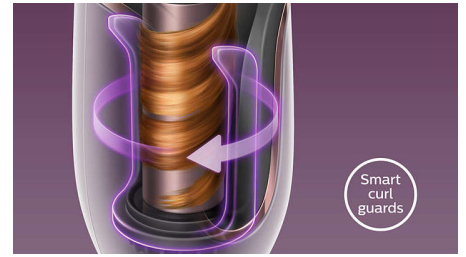

Keramische platen met keratine

Keratine is een essentieel onderdeel van je haar en zorgt ervoor dat haar sterk en gezond blijft en er prachtig uitziet. De keramische krulstaaf is verrijkt met keratine om soepel glijden en bescherming tijdens het stylen te garanderen.

Design voorkomt vastzitten van haren

Dankzij de unieke combinatie van ons open design, de gladde staaf en de intelligente sensor, kun je moeiteloos krullen maken zonder dat je je zorgen hoeft te maken over vastzittende haren. De intelligente sensor pauzeert het apparaat als er te veel haar inzit of als het niet goed is geplaatst. Dankzij het innovatieve open en verticale design kun je je haar er meteen uithalen. De gladde en gesealde staaf voorkomt wrijving en verzorgt je haar. Style zonder zorgen.

Smart Curl-kapjes

Onze unieke Smart Curl-kapjes creëren prachtige krullen die lang blijven zitten. Ze draaien om de richting van je haar te volgen en wikkelen het haar rustig en soepel om de krulstaaf. Elke lok wordt gelijkmatig gekruld op de ingestelde temperatuur, waardoor je altijd een perfect resultaat krijgt. Het is alsof je een persoonlijke stylist in huis hebt.