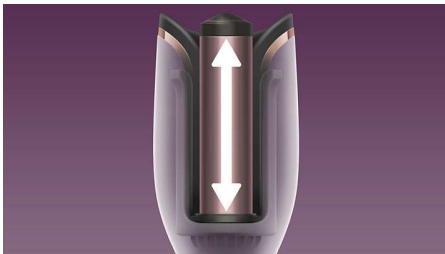

Prachtige krullen, twee keer zo snel*

De MoistureProtect automatische krultang creëert prachtige, glanzende krullen dankzij het innovatieve slimme krulsysteem. Dankzij het unieke open design met langere staven style je twee keer zoveel haar tegelijk* en blijft de natuurlijke vochtbalans behouden.

Prachtig gestyled haar

- 27 stylingmogelijkheden om elk type krul te maken
- Smart Curl-kapjes volgen de richting van je haar

Betere haarverzorging

- Keramische platen met keratine voor glad en beschermd haar
- MoistureProtect-technologie behoudt de natuurlijke vochtbalans van je haar
- Ontworpen om het vastzitten van haren te voorkomen
- Ionenverzorging voor glad, glanzend en niet-pluizig haar

Kenmerken

Smart Curling-systeem

Prachtige, blijvende krullen met één druk op de knop. De Curl Boost-technologie krult elke lok op een professionele manier. Een perfect salonresultaat vanuit je eigen huis.

Langere krulstaaf

Deze automatische krultang heeft een uniek open design met een langere krulstaaf. Je kunt nu twee keer zo veel haar stylen in slechts de helft van de tijd*.

MoistureProtect-technologie