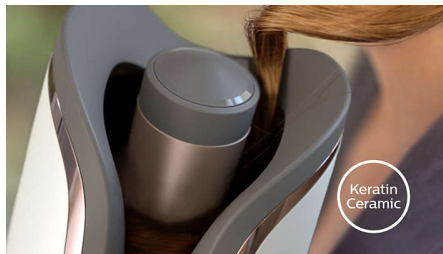

Keramische platen met keratine

Keratine is een essentieel onderdeel van je haar en zorgt ervoor dat haar sterk en gezond blijft en er prachtig uitziet. De keramische krulstaaf is verrijkt met keratine om soepel glijden en bescherming tijdens het stylen te garanderen.