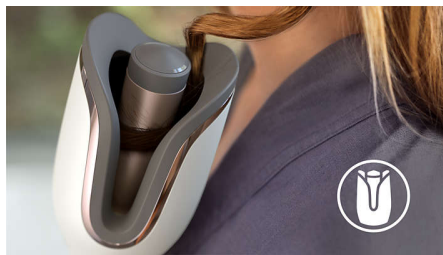

Design voorkomt vastzitten van haren

Dankzij de unieke combinatie van ons open design, de gladde staaf en de intelligente sensor, kun je moeiteloos krullen maken zonder dat je je zorgen hoeft te maken over vastzittende haren. De intelligente sensor pauzeert het apparaat als er te veel haar inzit of als het niet goed is geplaatst. Dankzij het innovatieve open en verticale design kun je je haar er meteen uithalen. De gladde en gesealde staaf voorkomt wrijving en verzorgt je haar. Style zonder zorgen.