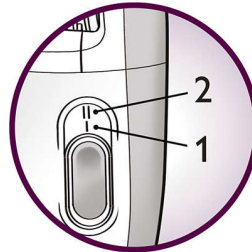

Twee snelheidsstanden

Deze epilator heeft twee snelheidsinstellingen. Snelheid 1 voor extra zacht epilieren en snelheid 2 voor extra efficiënt epilieren.

Specificaties

Geluidsniveau

Geluidsniveau: 72 dBa

Accessoires

Opbergetui

Reinigingsborsteltje

Technische specificaties

Aantal haargrijppunten: 20

Spanning: 100-240 volt

Energieverbruik: 7,5 W

Aantal schijfjes: 21

Trekacties per seconde bij snelheid 1: 600

Trekacties per seconde bij snelheid 2: 733