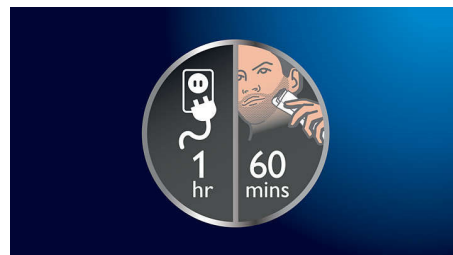

Recarregável e uso com fio

Você carrega por 1 hora e usa sem fio por 60 minutos. Se a bateria ficar sem carga ao aparar, basta conectá-lo e continuar aparando.