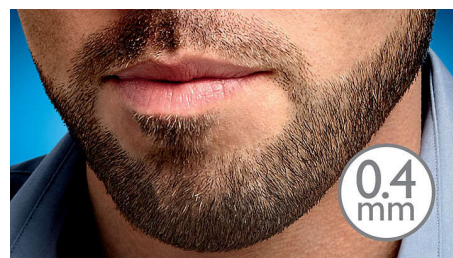

Barba de três dias perfeita

Se você deseja uma barba perfeita com aparência de três dias, basta usar o ajuste mais curto do aparador de 0,4 mm. Para uma barba mais longa perfeitamente arrumada, basta usar o ajuste da altura exata que você necessita.