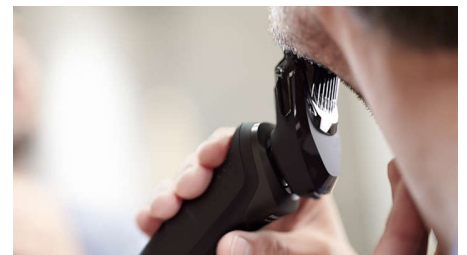

Accessorio styler per la barba

Con la possibilità di scegliere tra 5 diverse impostazioni di lunghezza, l'accessorio regolabarba può creare qualsiasi tipo di barba, da una perfetta barba incolta a una corta e accuratamente rifinita. Utile anche per rifinire prima della rasatura.