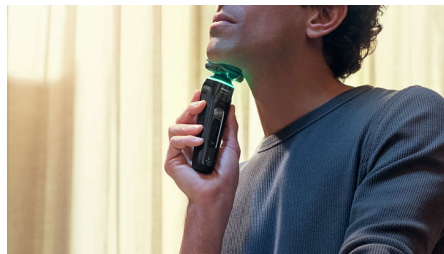

In evidenza

Sensore Pressure Guard

Esercitare la giusta pressione è fondamentale per ottenere una rasatura ottimale e proteggere la pelle. I sensori avanzati del rasoio rilevano la pressione applicata e l'innovativo segnale luminoso indica se la pressione è eccessiva o insufficiente. Per una rasatura personalizzata adatta a te.

Sensore Motion Control

La tecnologia di rilevamento del movimento tiene traccia del tuo modo di radere e ti guida nell'utilizzo di una tecnica più efficace tramite la nostra app GroomTribe. Dopo solo tre rasature, la maggior parte degli uomini ha ottenuto una migliore tecnica di rasatura con meno passate**.

Rivestimento SkinGlide protettivo

Tra le testine del rasoio e la tua pelle è presente un rivestimento protettivo composto da 2.000 microsferi per millimetro quadrato. Irritazioni ridotte al minimo riducendo del 25% l'attrito sulla pelle***.

Sensore Power Adapt

Il sensore intelligente dei peli del viso legge la densità dei peli 500 volte al secondo. La tecnologia adatta automaticamente la potenza di taglio per una rasatura delicata e semplicissima.