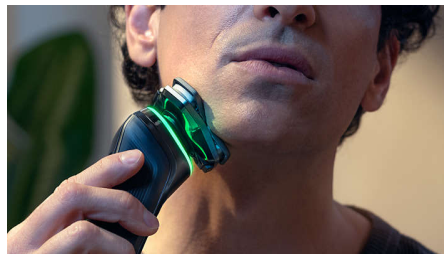

Sensore Motion Control

La tecnologia di rilevamento del movimento tiene traccia del tuo modo di radere e ti guida nell'utilizzo di una tecnica più efficace tramite la nostra app GroomTribe. Dopo solo tre rasature, la maggior parte degli uomini ha ottenuto una migliore tecnica di rasatura con meno passate**.

Rivestimento SkinGlide protettivo

Tra le testine del rasoio e la tua pelle è presente un rivestimento protettivo composto da 2.000 microsferi per millimetro quadrato. Irritazioni ridotte al minimo riducendo del 25% l'attrito sulla pelle***.

Sensore Power Adapt

Il sensore intelligente dei peli del viso legge la densità dei peli 500 volte al secondo. La tecnologia adatta automaticamente la potenza di taglio per una rasatura delicata e semplicissima.

Testine flessibili 360-D

Progettato per seguire i contorni del viso, questo rasoio elettrico Philips è dotato di testine completamente flessibili che ruotano a 360° per una rasatura accurata e confortevole.