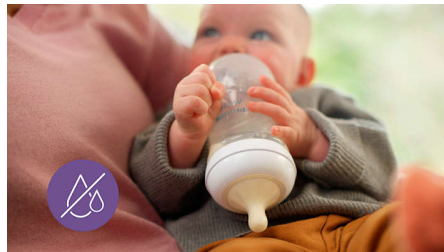

SCY963/02

Volgt het unieke drinkritme van je baby

Een speen die werkt als een borst

De Natuurlijke Zuigreflex-speen geeft alleen melk af als de baby aan het drinken is. Baby's kunnen zelf bepalen hoe snel ze drinken, doorslikken en ademen, zoals aan de borst. Dit maakt het gemakkelijk om borstvoeding te combineren met flesvoeding.

Voorkomt dat er lucht in het buikje van je baby terechtkomt

- Ontworpen om krampjes en ongemak te verminderen

Kenmerken

Natuurlijke Zuigreflex-speen

De Natuurlijke Zuigreflex-speen past bij het natuurlijke drinkritme van je baby, waardoor je borstvoeding en flesvoeding eenvoudig kunt combineren. De speen heeft een unieke opening die alleen melk doorlaat als de baby actief aan het drinken is. Dus als de baby pauzeert om te slikken en ademen, stopt de melk ook.

Op een natuurlijke manier aanleggen

De brede, zachte en flexibele speen is ontworpen om de vorm en het gevoel van een borst na te bootsen, zodat je je baby comfortabel kan aanleggen en voeden.

Antikrampjesventiel

Het antikrampjesventiel is ontworpen om te voorkomen dat er lucht in het buikje van je baby terecht komt tijdens het drinken, om krampjes en ongemak te helpen verminderen.

Speen zonder lekken

De speenopening zorgt dat de melk alleen stroomt als de baby actief aan het drinken is. Zo kun je met vertrouwen lekken van melk voorkomen, zowel thuis als onderweg.