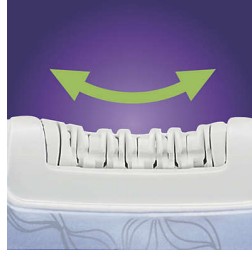

Depilación ultrasuave

- Aplicador de frío Premium con cabezal pivotante

Destacados

El aplicador de frío Premium

El aplicador de frío patentado calma la piel, reduciendo la desagradable sensación de la depilación. Su cabezal pivotante sigue cada curva del cuerpo, para enfriar de forma óptima y disminuir la sensación de dolor.

Masaje sónico con aloe vera

Estimula suavemente la piel reduciendo al máximo la sensación de tirón y convirtiendo la depilación en un proceso más cómodo.

Exclusivo sistema cerámico

20% más rápida y más eficaz.

Cabezal depilador curvo

Atrapa incluso el vello de medio milímetro, así que no tendrás que esperar a que el vello haya crecido más para volver a depilarte.

Cabezal depilador lavable

Cabezal depilador lavable para mayor higiene y fácil limpieza

Forma ergonómica

La Satinelle Ice Premium tiene una forma ergonómica especial para un control perfecto y un manejo fácil.

Especificaciones

Accesorios

Adaptador para zonas muy sensibles: para las zonas delicadas del cuerpo