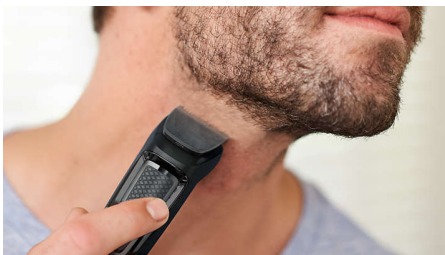

## Lâminas autoafiadoras

As lâminas de aço autoafiadoras deste aparador para pelos faciais e corporais são reforçadas com ferro e temperadas para máxima resistência. Isso resulta em lâminas que permanecem afiadas como no primeiro uso. Sem ferrugem. Não é necessário óleo para lâmina.

## Aparador

Obtenha um corte suave e uniforme mesmo nos cabelos mais grossos. As lâminas de aço precisas do aparador de barba e corpo criam linhas retas e limpas para um acabamento perfeito.

## Aparador de pelos do nariz e orelhas

Evite cortes e arranhões, já que o aparador multifuncional remove pelos indesejados do nariz e ouvidos de maneira rápida.