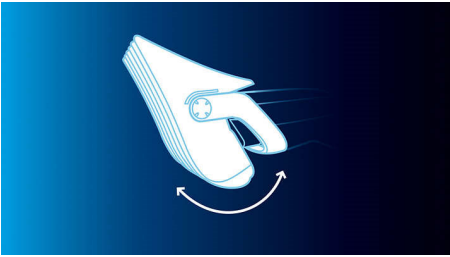

Kenmerken

Contourvolgende kam

De 2D-kammen volgen voorzichtig de contouren van uw hoofd voor een probleemloos, gelijkmatig en aangenaam resultaat.