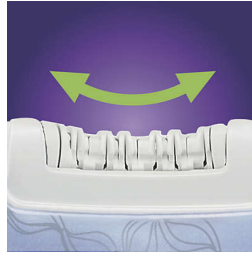

Zaoblená epilačná hlava