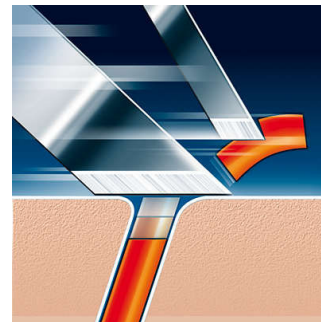

Άνετο και βαθύ ξύρισμα

- Ανώτερη τεχνολογία ξυρίσματος Lift & Cut με σύστημα δύο λεπίδων

Για γρήγορο και βαθύ ξύρισμα

- 15 κοφτερές λεπίδες για γρήγορο και βαθύ ξύρισμα

PHILIPS

Προδιαγραφές

Κεφαλές ξυρίσματος

HQ55/40

Χαρακτηριστικά

Ανώτερη τεχνολογία Lift & Cut

Ξυριστική μηχανή Philips με σύστημα δύο λεπίδων: η πρώτη λεπίδα ανασηκώνει τις τρίχες και η δεύτερη τις κόβει, για άνετο και βαθύ ξύρισμα.

15 κοφτερές λεπίδες