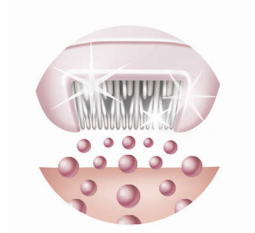

Aplicador de gelo para uma depilação muito mais suave

- Aplicador de gelo premium com cabeça giratória

Minimiza a sensação da pinçada

- Sistema de massagem ativa

Recarregável

- Base para carregamento incluído

Reduz a irritação da pele

- Discos hipoalergênicos

Destaque

Aplicador de gelo premium

O aplicador de gelo patenteado suaviza a pele, reduzindo a sensação de desconforto da depilação. A cabeça articulada segue cada curva do seu corpo para uma depilação mais precisa.

Novo sistema de depilação com discos de cerâmica

Graças ao exclusivo material em cerâmica e ao formato ergonômico, a cabeça depiladora remove mais pelos, garantindo uma depilação até 20% mais rápida*. *Comparação com o Philips Satin Ice

Lavável para higiene extra

Para uma higiene extra e fácil limpeza.

Sistema de massagem ativa

A massagem constante minimiza a sensação de desconforto da remoção de pelos.

Discos hipoalergênicos

Reduzem o risco de irritação da pele, proporcionando um cuidado extra à sua pele.