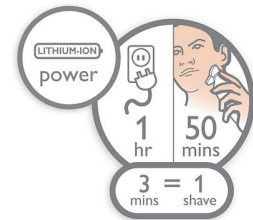

Utilizzo senza filo: 50 min

Grazie alla potente ed efficiente batteria agli ioni di litio, dopo ogni carica potrai raderti più a lungo. Avrai a disposizione fino a 50 minuti di autonomia con un'ora di ricarica. Con una carica di 3 minuti, invece, avrai un'autonomia sufficiente per una rasatura.

Indic. stato batt. a 2 liv.

Il display LED multifunzione mostra quando la batteria è scarica, quando è necessario inserire una nuova testina e quando la chiusura di sicurezza è attiva, per evitare che il prodotto si accenda accidentalmente. Per attivare la chiusura di sicurezza, basta premere per 3 secondi un pulsante qualsiasi; in questo modo, il prodotto non si attiva accidentalmente. Quando viene visualizzato un lucchetto rosso, la chiusura di sicurezza è attiva.