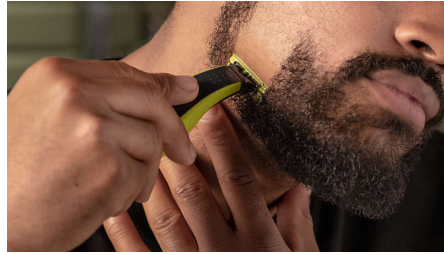

## Technologie unique OneBlade

Conçu pour le style du visage et le toilettage du corps, le rasoir Philips OneBlade permet de couper, de tailler et de raser toute longueur de poils. Il procure un rasage facile et confortable grâce à son revêtement qui glisse et à ses pointes arrondies. Et avec un dispositif de lame qui se déplace 200 fois par seconde, il est efficace même pour les poils plus longs.

## Entretien de la barbe

Taillez votre barbe à la longueur de votre choix. Votre rasoir Philips OneBlade est offert avec 4 peignes à barbe pour une barbe de 5 heures, une taille rapprochée ou une longue barbe.

## À la pointe du style

Obtenez des lignes précises en quelques secondes grâce à la lame double face qui vous permet de voir chaque poil que vous coupez.

## Maîtrise des poils

Le rasoir OneBlade ne rase pas d'aussi près qu'une lame traditionnelle et garde votre peau apaisée. Vous pouvez ainsi aller dans toutes les directions et raser toutes les longueurs de poils sans désagrément.