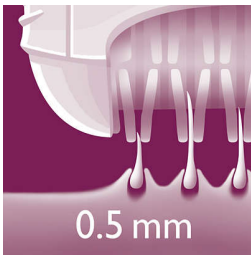

Handig ontharen

- Twee snelheidsstanden voor een zachte epilatie en een optimaal resultaat
- Afspoelbaar epileerhoofd voor extra hygiëne en eenvoudig schoonmaken

Zachte en snelle ontharing

- Precisietrimmer om zelfs de fijnste haartjes snel te verwijderen
- Handig etui
- Reispincet voor absolute nauwkeurigheid

Kenmerken

Efficiënt epileersysteem

Efficiënt epileersysteem waardoor uw huid wekenlang zacht en glad blijft.

Zachte pincetschijven

Deze epilator heeft zachte pincetschijven om haren tot 0,5 mm te verwijderen zonder aan de huid te trekken.

Twee snelheidsstanden

Extra snelheidskeuze voor dunne haren en moeilijk bereikbare plekken

Afspoelbaar epileerhoofd

Deze epilator heeft een afspoelbaar epileerhoofd. Het hoofd kan worden afgenomen en schoongemaakt onder de kraan voor betere hygiëne.