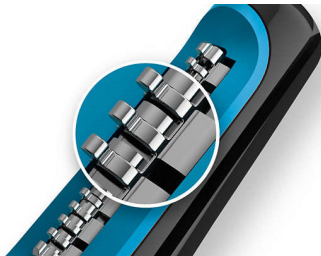

Sistema de corte potente

O cortador e a proteção têm aberturas de corte afiadas e ultraprecisas para garantir que todos os pelos do nariz, dos ouvidos e das sobrancelhas sejam cortados com rapidez e eficiência.