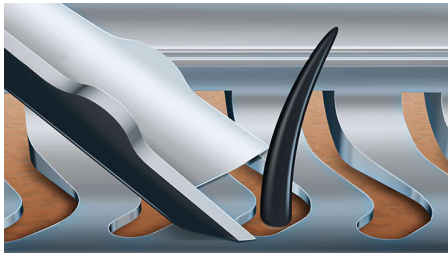

### Una rasatura confortevole

- AquaTec consente una rasatura confortevole a secco, o rinfrescante sulla pelle bagnata

### Progettato per essere perfetto

- Le lame guidano perfettamente i peli nella posizione più adatta per una rasatura accurata
- Le testine si flettono in 8 direzioni diverse per un risultato straordinario

### Sistema con lame di precisione V-Track

Una rasatura precisa. Le lame di precisione V-Track guidano delicatamente i peli verso la migliore posizione di taglio, anche quelli in orizzontale e con lunghezze diverse. 30% di precisione in più con meno passate, per una pelle splendida.

### Testine ContourDetect a 8 direzioni

Segui ogni linea di viso e collo grazie alle testine ContourDetect che si muovono in 8 direzioni: in questo modo, potrai catturare il 20% in più di peli con ogni passata, per una rasatura precisa e perfetta.