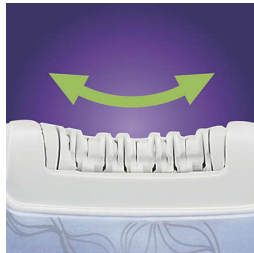

Удобство использования

- Эргономичная форма

Сверхлегкая эпиляция

- Премиальная охлаждающая насадка с плавающей головкой

Особенности

Охлаждающая насадка класса Премиум

Запатентованная охлаждающая насадка успокаивает кожу, снижая неприятные ощущения при эпиляции. Ее плавающая головка следует всем изгибам тела, охлаждая кожу и минимизируя чувство дискомфорта.

Высокочастотный массаж с Алоэ Вера

Алоэ Вера мягко воздействует на кожу, успокаивая ее. Высокочастотный массаж стимулирует нервные окончания, отвлекая кожу от неприятных ощущений и обеспечивая комфортную эпиляцию.

Уникальная керамическая система

обеспечивает на 20% более быструю и эффективную эпиляцию.

Изогнутая эпиляционная головка

Захватывает даже короткие волосы длиной в полмиллиметра. Для того чтобы приступить к повторной эпиляции, Вам не нужно ждать, когда волосы снова отрастут.

Эпилирующую головку можно мыть

Просто и гигиенично: эпиляционную головку можно мыть под струей воды

Эргономичная форма

Особая эргономичная форма эпилятора Satinelle Ice Premium обеспечивает удобство и простоту использования.