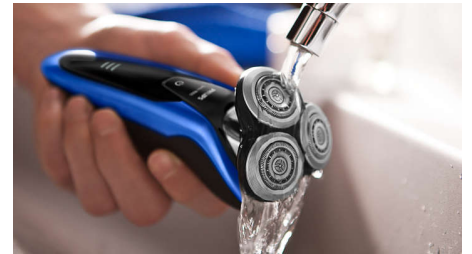

8方向に可動する輪郭検知ヘッド

8方向に可動する輪郭検知ヘッドで顔や首のどんな凹凸にも超密着。ワンストロークあたり最大20%多くのヒゲをカットし、最高になめらかな深剃りを実現します。

ウェット&ドライ設計

この製品はドライ剃りにもウェット剃り（お風呂シェーブ）にも対応しています。手早く快適なドライ剃りか、ジェルやフォームを使ってのお風呂剃りか、どちらか好きな方をお選びください。

スマートクリーン システム プラス

ボタンを押すだけで、スマートクリーンがシェーバーの洗浄、乾燥、潤滑化、充電までを行い、毎日性能を最大限に発揮します。

スマートクリック（着脱式）トリマー

肌にやさしいトリマーを取り付けて仕上げます。口ヒゲのお手入れやもみあげのトリミングに最適です。

3段階 LED 表示

わかりやすいディスプレイには、各種情報が表示されます。- 3段階充電残量表示、ロック表示 - クリーニング表示 - 充電催促表示 - ヘッド交換催促表示

約 60 分間のコードレスシェービング

全フィリップスシェーバー中バッテリー動作時間が最も長く、2つの便利な充電オプションを選択できます。1時間充電で約60分使用可能、または急速充電で1回のフルシェービングが可能です。9000シリーズモデルはすべてコードレスで使用でき、お風呂シェーブも可能です。

本体丸洗い可能

シェーバーの上部を開き、水洗いするだけでお手入れできます。

高い耐久性

このフィリップスシェーバーには本体2年間保証が付いています。9000シリーズのシェーバーは、高い性能と耐久性を実現し、いつでも最高の深剃りが可能です。