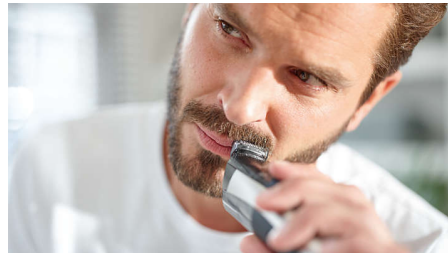

Zeer nauwkeurig trimmen

Wanneer u klaar bent, bevestigt u deze precisietrimmer om uw baard strakkere lijnen te geven, of de precisiekam om uw snor bij te werken.