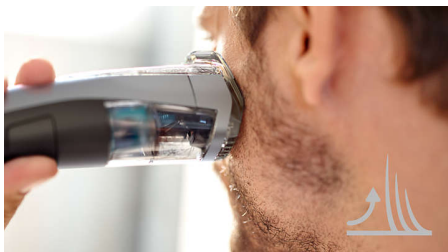

Opzuigsysteem

- Gegarandeerd minder rommel dankzij geïntegreerd afzuigsysteem

Kenmerken

Geïntegreerd opzuigsysteem

Trim uw baard, snor en bakkebaarden zonder rommel. Het krachtige afzuigsysteem zuigt geknipte haren op terwijl u bezig bent voor trimmen zonder rommel.

Innovatief Lift & Trim-systeem

Trim uw stoppels in één snelle beweging. Ons innovatieve Lift & Trim-systeem tilt elke haar op naar de dubbel geslepen roestvrijstalen mesjes voor een gelijkmatig resultaat in één keer.

Dubbel geslepen mesjes

De sterke stalen messen zijn dubbel geslepen, gaan langer mee en snijden zelfs door dikke haren. Ze slijpen zichzelf door een lichte onderlinge wrijving tijdens het trimmen.

20 vergrendelbare lengtestanden